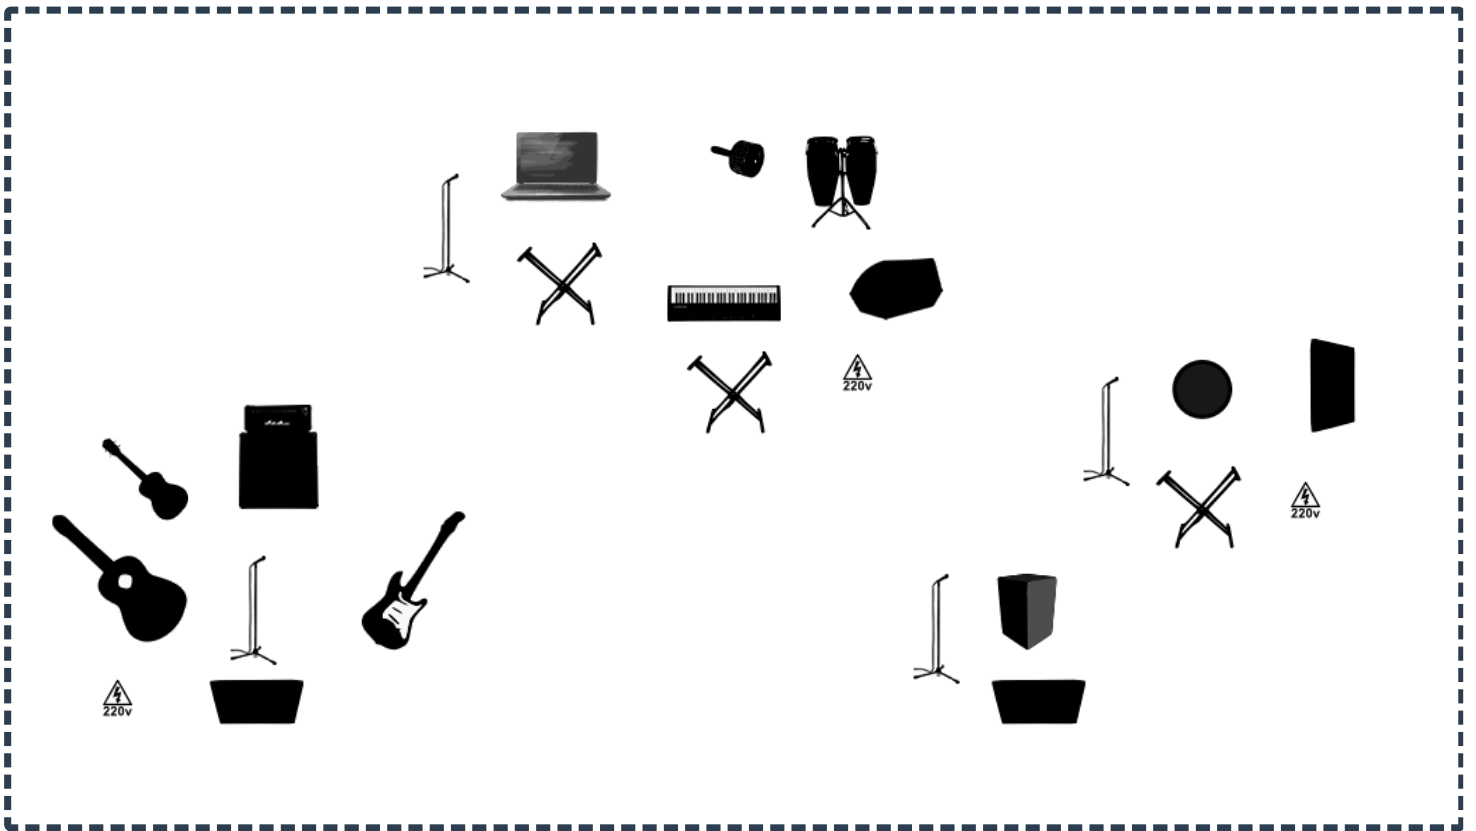

Lista de Canales

#	Instrumento	Micrófono	Efectos (opcional)	Artista	Comentarios
#1	Voz	Shure SM58			

#	Instrumento	Micrófono	Efectos (opcional)	Artista	Comentarios
#2	Voz	Shure SM58		shure sm 58	
#3	Voz	Shure SM58			
#4	Voz	Shure SM58			
#5	Cabasa	Shure SM57		accesorios percusion	Percussion accessories in backline if possible
#6	Congas	Shure SM57			Congas for backline if possible
#7	Portátil	DI - Línea			Teclado y computadora salen a travez de una placa de sonido por la misma caja directa (DUALRCA to DUAL JACK) - STEREO DIRECT LINE FOR KEYBOARD AND COMPUTER
#8	Teclado	DI - Línea			Teclado y computadora salen a travez de una placa de sonido por la misma caja directa (DUALRCA to DUAL JACK)
#9	Cajón	Otro (especificar)		CAJON FLAMENCO	2 mics (front & back)
#10	Bateria Eléctronica (una pieza)	DI - Línea		octapad	OCTAPAD!! 2 LINES PLUG (JACK) - 220V - PIE OCTAPAD (RegulableSTAND)
#11	Guitarra eléctrica	Otro (especificar)			mic for amp - Plug cable (Jack)
#12	Guitarra clásica	DI - Línea			cable plug (jack)
#13	Ukelele	DI - Línea		CHARANGO	CHARANGO! PLUG CABLE (JACK)